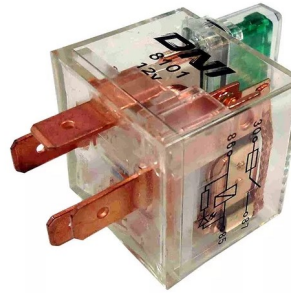

RELE AUXILIAR

COD:DNI 8101 /
40A 12V 4 TERM.
ACRILICO C/ LED FUSIVEL.