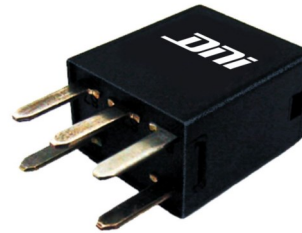

MINI RELE AUXILIAR REVERSOR

COD:DNI 8112 /
30/20A 12V 5 TERM. S/SUP
C/ RESISTOR FIAT /
HYUNDAI / GM.