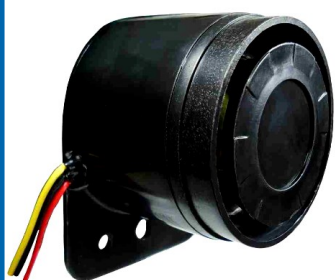

SIRENE

SIRENE RE COMPACTA

COD:DNI 4127 / BIVOLT
C/ REDUTOR DE SOM