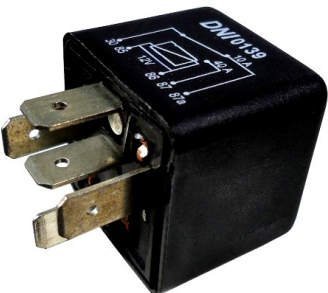

RELE

RELE AUXILIAR

COD:DNI 0106 /
2X25A 12V 5 TERM. C/SUP
DUPLO N.A C/ RESISTOR
FIAT / VW / AUDI / GM.

RELE AUXILIAR

COD:DNI 0113 /
2X25A 12V 5 TERM. C/SUP
DUPLO N.A FIAT / VW /
AUDI / GM / HYUNDAI.

RELE AUXILIAR

COD:DNI 0222 /
70A 12V 4 TERM. C/SUP
FORD / MERCEDES-BENZ /
SCANIA / VOLVO / IVECO.

RELE AUXILIAR

COD:DNI 0120 /
60A 12V 4 TERM C/SUP
MERCEDES-BENZ
0025421319.

RELE AUXILIAR PARTIDA

COD:DNI 8176 /
24V 4 BORNES
C/ CHICOTE DELCO
C/ NEGATIVO ISOLADO
10511415 / CASE 75264.

RELE AUXILIAR PARTIDA

COD:DNI 8174 /
12V 4 BORNES
C/ NEGATIVO ISOLADO
DELCO 10511414 - 4.

RELE AUXILIAR REVERSOR

COD:DNI 0139 /
40/10A 12V 5 TERM S/SUP
VW / AUDI / FIAT / GM /
MERCEDES-BENZ.

RELE AUXILIAR REVERSOR

COD:DNI 0116 /
40/30A 12 5 TERM. C/SUP
VW / AUDI / IVECO /
MERCEDES-BENZ.