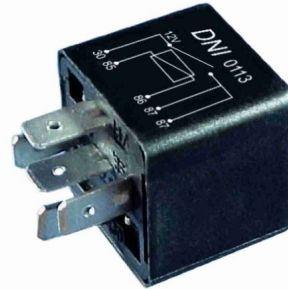

RELE AUXILIAR

COD:DNI 0113 /
2X25A 12V 5 TERM. C/SUP
DUPLO N.A FIAT / VW /
AUDI / GM / HYUNDAI.