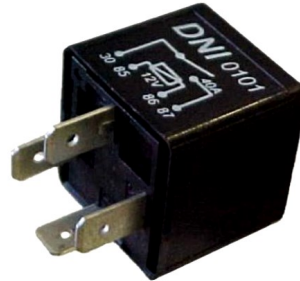

RELE AUXILIAR

COD:DNI 0101 /
40A 12V 4 TERM.
MERCEDES-BENZ
VW / AUDI.