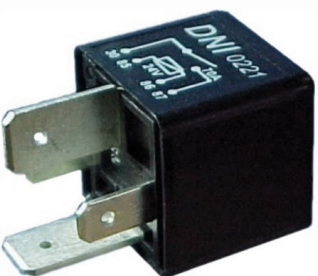

RELE

RELE AUXILIAR

COD:DNI 8215 /
50/30A 24V 5 TERM.
REVERSOR SELADO
CATERPILLAR 3E-6477 /
7Y-5.

RELE AUXILIAR

COD:DNI 0101 /
40A 12V 4 TERM.
MERCEDES-BENZ
VW / AUDI.

RELE AUXILIAR

COD:DNI 0121 /
70A 12V 4 TERM.
VW / AUDI / PEUGEOT /
RENAULT / MERCEDES-BENZ

RELE AUXILIAR

COD:DNI 8101 /
40A 12V 4 TERM.
ACRILICO C/ LED FUSIVEL.

RELE AUXILIAR

COD:DNI 8115 /
50/30A 12V 5 TERM.
C/ RESISTOR EM PARALELO
C/ A BOBINA BASE SELADA.

RELE AUXILIAR

COD:DNI 8121 /
80A 12V 4 TERM.
C/ RESISTOR GM / FIAT /
NEW HOLLAND / TOYOTA.

RELE AUXILIAR

COD:DNI 0221 /
70A 12V 4 TERM.
MERCEDES-BENZ / SCANIA
VOLVO / DAF / MAN.

RELE AUXILIAR

COD:DNI 8188 /
12V 3 BORNES COM SUP.
AUXILIAR DE PARTIDA
FORD .