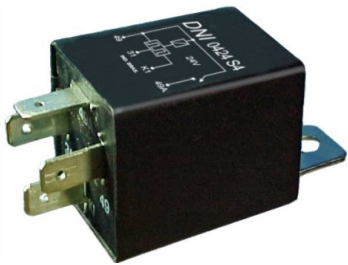

RELE COMANDO PISCA
COD:DNI 0424-S4 /
500W 24V 4 TERM. C/SUP
MERCEDES-BENZ /
BUSSCAR / CAIO / VOLARE.