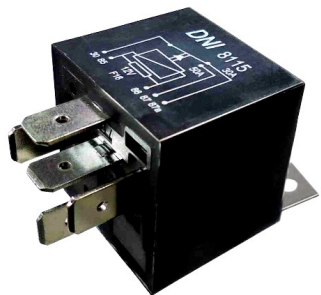

RELE AUXILIAR

COD:DNI 8115 /
50/30A 12V 5 TERM.
C/ RESISTOR EM PARALELO
C/ A BOBINA BASE SELADA.