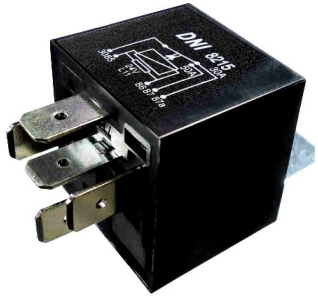

RELE

RELE AUXILIAR

COD:DNI 8215 /
50/30A 24V 5 TERM.
REVERSOR SELADO
CATERPILLAR 3E-6477 /
7Y-5.