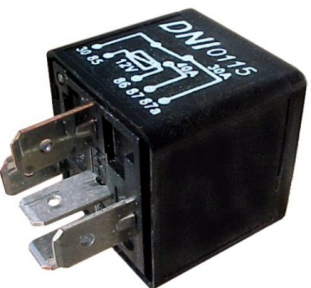

RELE AUXILIAR REVERSO

COD:DNI 0115 /
40/30A 12V 5 TERM. S/SUP
MERCEDES BENZ VW /
AUDI / GM / VOLVO.