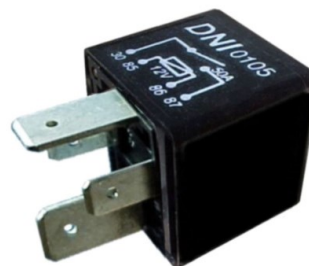

RELE AUXILIAR

COD:DNI 0105 /
50A 12V 4 TERM.
VW / AUDI / GM /
HYUNDAI / KIA / FIAT.