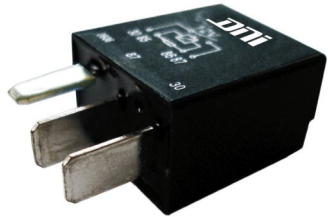

MINI RELE AUXILIAR

COD:DNI 0125 /
40A 12V 4 TERM. S/SUP
C/ RESISTOR VW / AUDI /
FIAT / GM / MERCE.