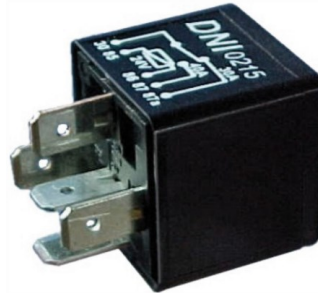

RELE AUXILIAR REVERSO

COD:DNI 8102 /
50/40A 12V 5 TERM. C/SUP
C/ RESISTOR FUSIVEL
LED INDICADOR.

RELE AUXILIAR REVERSO

COD:DNI 0215 /
40/30A 24V 5 TERM. S/SUP
CAIO / IVECO / MAN /
MARCOPOLO / MERC.