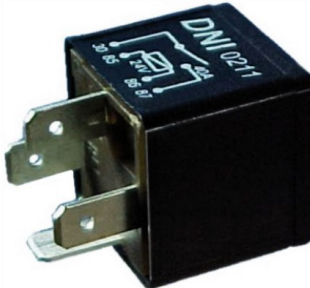

RELE AUXILIAR REVERSO

COD:DNI 0211 /
40A 24V 4 TERM. S/SUP
MERCEDES-BENZ / SCANIA
VW / IVECO.