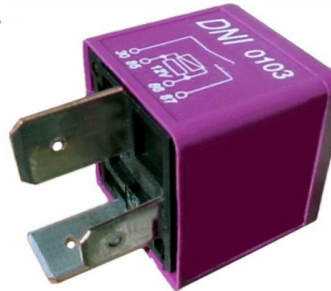

RELE BOMBA COMBUSTIV

COD:DNI 0133 /
30A 12V 4 TERM. S/SUP
INVERTIDOS VW /
FORD / AUD.

RELE INJECAO ELETRONICA BOMBA COMBUSTIVEL

COD:DNI 0103 /
40A 12V 4 TERM. S/SUP
C/ RESISTOR AUDI .