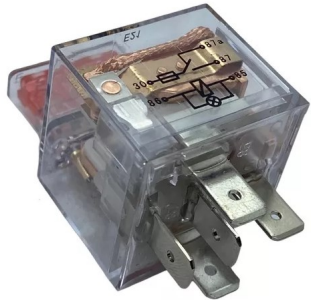

### RELE AUXILIAR REVERSO

COD:DNI 8119 /  
40/30A 12V 5 TERM. S/SUP  
C/ RESISTOR.  
(TIPO AGULHA) GM.