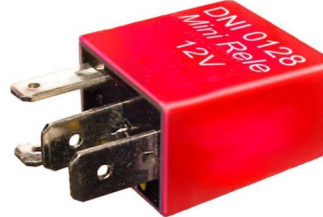

MINI RELE AUXILIAR

COD:DNI 0128 /
40A 12V 4 TERM. S/SUP
C/ RESISTOR VW / AUDI /
FIAT / GM / MERCE.

DNI

DNI

DNI

DNI