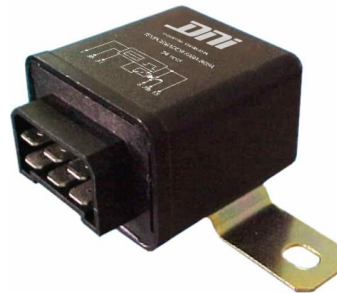

RELE LIMPADOR PARA-BRISA

COD:DNI 0821 /
24V 6 TERM. SEM/SUP
C/ LAVAGEM
MERCEDES-BENZ /LIEBHERR.