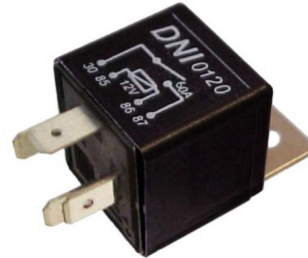

RELE AUXILIAR

COD:DNI 0120 /
60A 12V 4 TERM C/SUP
MERCEDES-BENZ
0025421319.