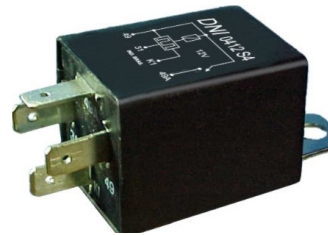

RELE COMANDO PISCA
COD:DNI 0412-S4 /
500W 12V 4 TERM. C/SUP
VOLVO / BMW / SCANIA /
CAIO / VW / AUD.