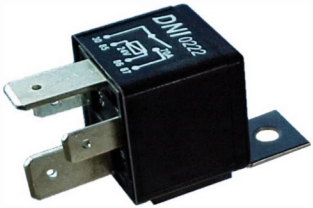

RELE AUXILIAR

COD:DNI 0222 /
70A 12V 4 TERM. C/SUP
FORD / MERCEDES-BENZ /
SCANIA / VOLVO / IVECO.