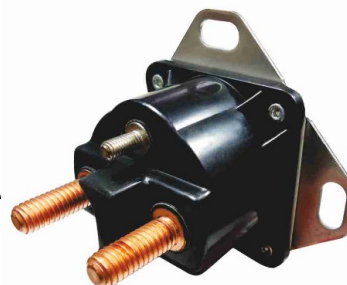

RELE AUXILIAR

COD:DNI 0221 /
70A 12V 4 TERM.
MERCEDES-BENZ / SCANIA
VOLVO / DAF / MAN.