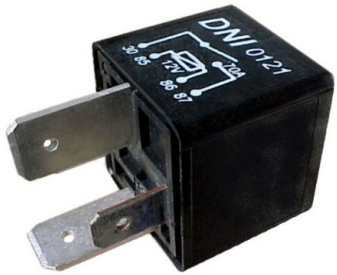

RELE AUXILIAR

COD:DNI 0121 /
70A 12V 4 TERM.
VW / AUDI / PEUGEOT /
RENAULT / MERCEDES-BENZ