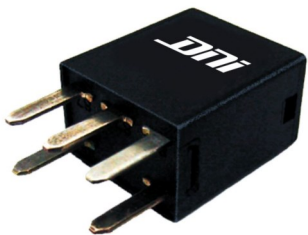

RELE

MINI RELE AUXILIAR REVERSOR

COD:DNI 8126 /
30/20A 5 TERM. S/SUP
C/ DIODO MERCEDES-BENZ
CITROEN.

MINI RELE AUXILIAR REVERSOR

COD:DNI 0228 /
30/20A 24V 5 TERM S/SUP
C/ DIODO MERCEDES-BENZ
VOLVO.

MINI RELE AUXILIAR REVERSOR

COD:DNI 0134 /
40/30A 12V 5 TERM. S/SUP
C/ RESISTOR AUDI / BMW /
FERRARI.

MINI RELE AUXILIAR REVERSOR

COD:DNI 8112 /
30/20A 12V 5 TERM. S/SUP
C/ RESISTOR FIAT /
HYUNDAI / GM.

MINI RELE AUXILIAR REVERSOR

COD:DNI 8212 /
30/20A 24V 5 TERM. S/SUP
CATERPILLAR 248-2841.

MINI RELE AUXILIAR REVERSOR

COD:DNI 0226 /
40/30A 24V 5 TERM. S/SUP
FORD / IVECO /
JAC MOTORS.

MINI RELE AUXILIAR REVERSOR

COD:DNI 0126 /
30/20A 12V 5 TERM. S/SUP
C/ RESISTOR SOQUETE
FUSIVEL 30 / 20A FIAT.